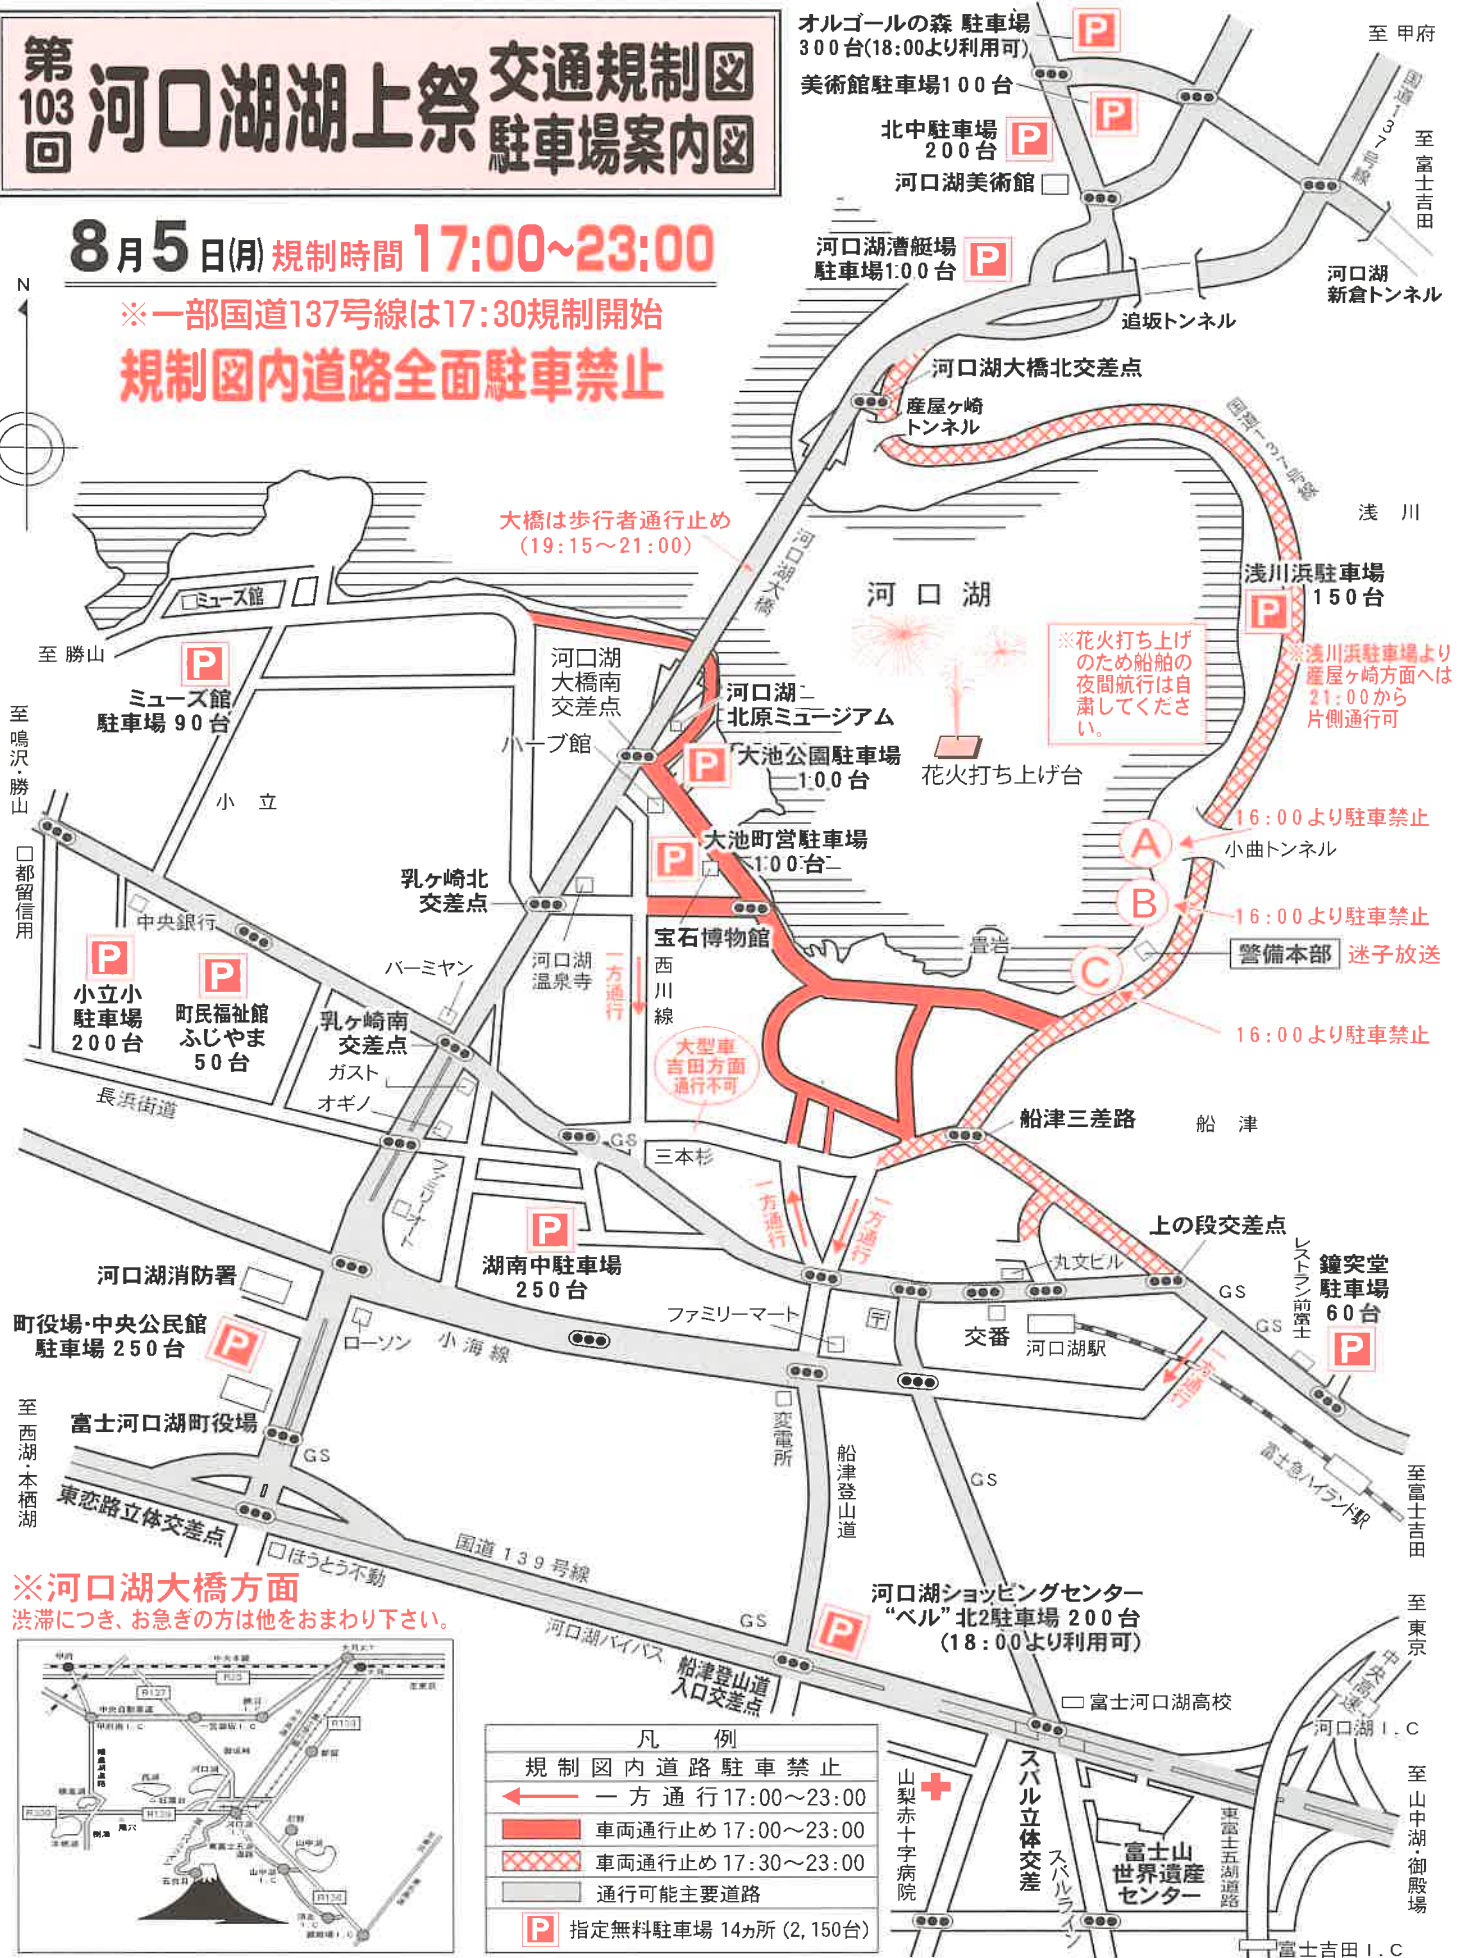

第103回 河口湖湖上祭 交通規制図 駐車場案内図

8月5日(月) 規制時間 17:00~23:00

※一部国道137号線は17:30規制開始
規制図内道路全面駐車禁止

大橋は歩行者通行止め
(19:15~21:00)

※花火打ち上げのため船舶の夜間航行は自粛してください。

16:00より駐車禁止
小曲トンネル

16:00より駐車禁止
警備本部 迷子放送

16:00より駐車禁止

※河口湖大橋方面
渋滞につき、お急ぎの方は他をおまわり下さい。

凡 例	
規制図内道路駐車禁止	
← 一方通行 17:00~23:00	
■ 車両通行止め 17:00~23:00	
▨ 車両通行止め 17:30~23:00	
□ 通行可能主要道路	
P 指定無料駐車場 14カ所 (2,150台)	

※河口湖北岸の猿まわし劇場駐車場、クラフトパーク駐車場もご利用ください。(18:00より利用可)
※周辺道路・駐車場は大変混みあいますので、なるべく公共交通機関のご利用をお願いします。