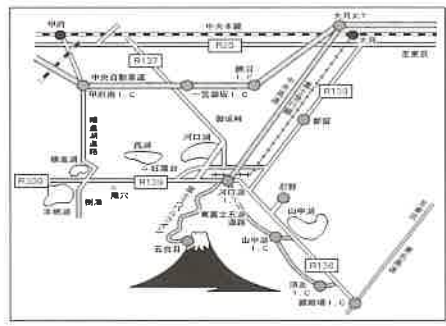

第103回 河口湖湖上祭 交通規制図 駐車場案内図

8月5日(月) 規制時間 17:00~23:00

※一部国道137号線は17:30規制開始
規制図内道路全面駐車禁止

大橋は歩行者通行止め
(19:15~21:00)

※花火打ち上げのため船舶の夜間航行は自粛してください。

16:00より駐車禁止
小曲トンネル

16:00より駐車禁止
警備本部 迷子放送

16:00より駐車禁止

※河口湖大橋方面
渋滞につき、お急ぎの方は他をおまわり下さい。

凡 例	
規制図内道路駐車禁止	
← 一方通行 17:00~23:00	
■ 車両通行止め 17:00~23:00	
▨ 車両通行止め 17:30~23:00	
□ 通行可能主要道路	
P 指定無料駐車場 14カ所 (2,150台)	

※河口湖北岸の猿まわし劇場駐車場、クラフトパーク駐車場もご利用ください。(18:00より利用可)
※周辺道路・駐車場は大変混みあいますので、なるべく公共交通機関のご利用をお願いします。