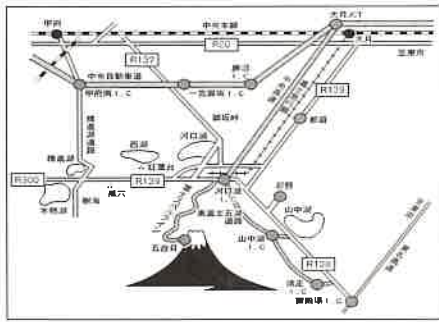

第102回 河口湖湖上祭 交通規制図 駐車場案内図

8月5日(日) 規制時間 17:00~23:00

※一部国道137号線は17:30規制開始
規制図内道路全面駐車禁止

※河口湖大橋方面
渋滞につき、お急ぎの方は他をおまわり下さい。

凡 例	
規制図内道路駐車禁止	
← 一方通行17:00~23:00	
— 車両通行止め17:00~23:00	
▨ 車両通行止め17:30~23:00	
— 通行可能主要道路	
P 指定無料駐車場 14ヵ所 (2,150台)	