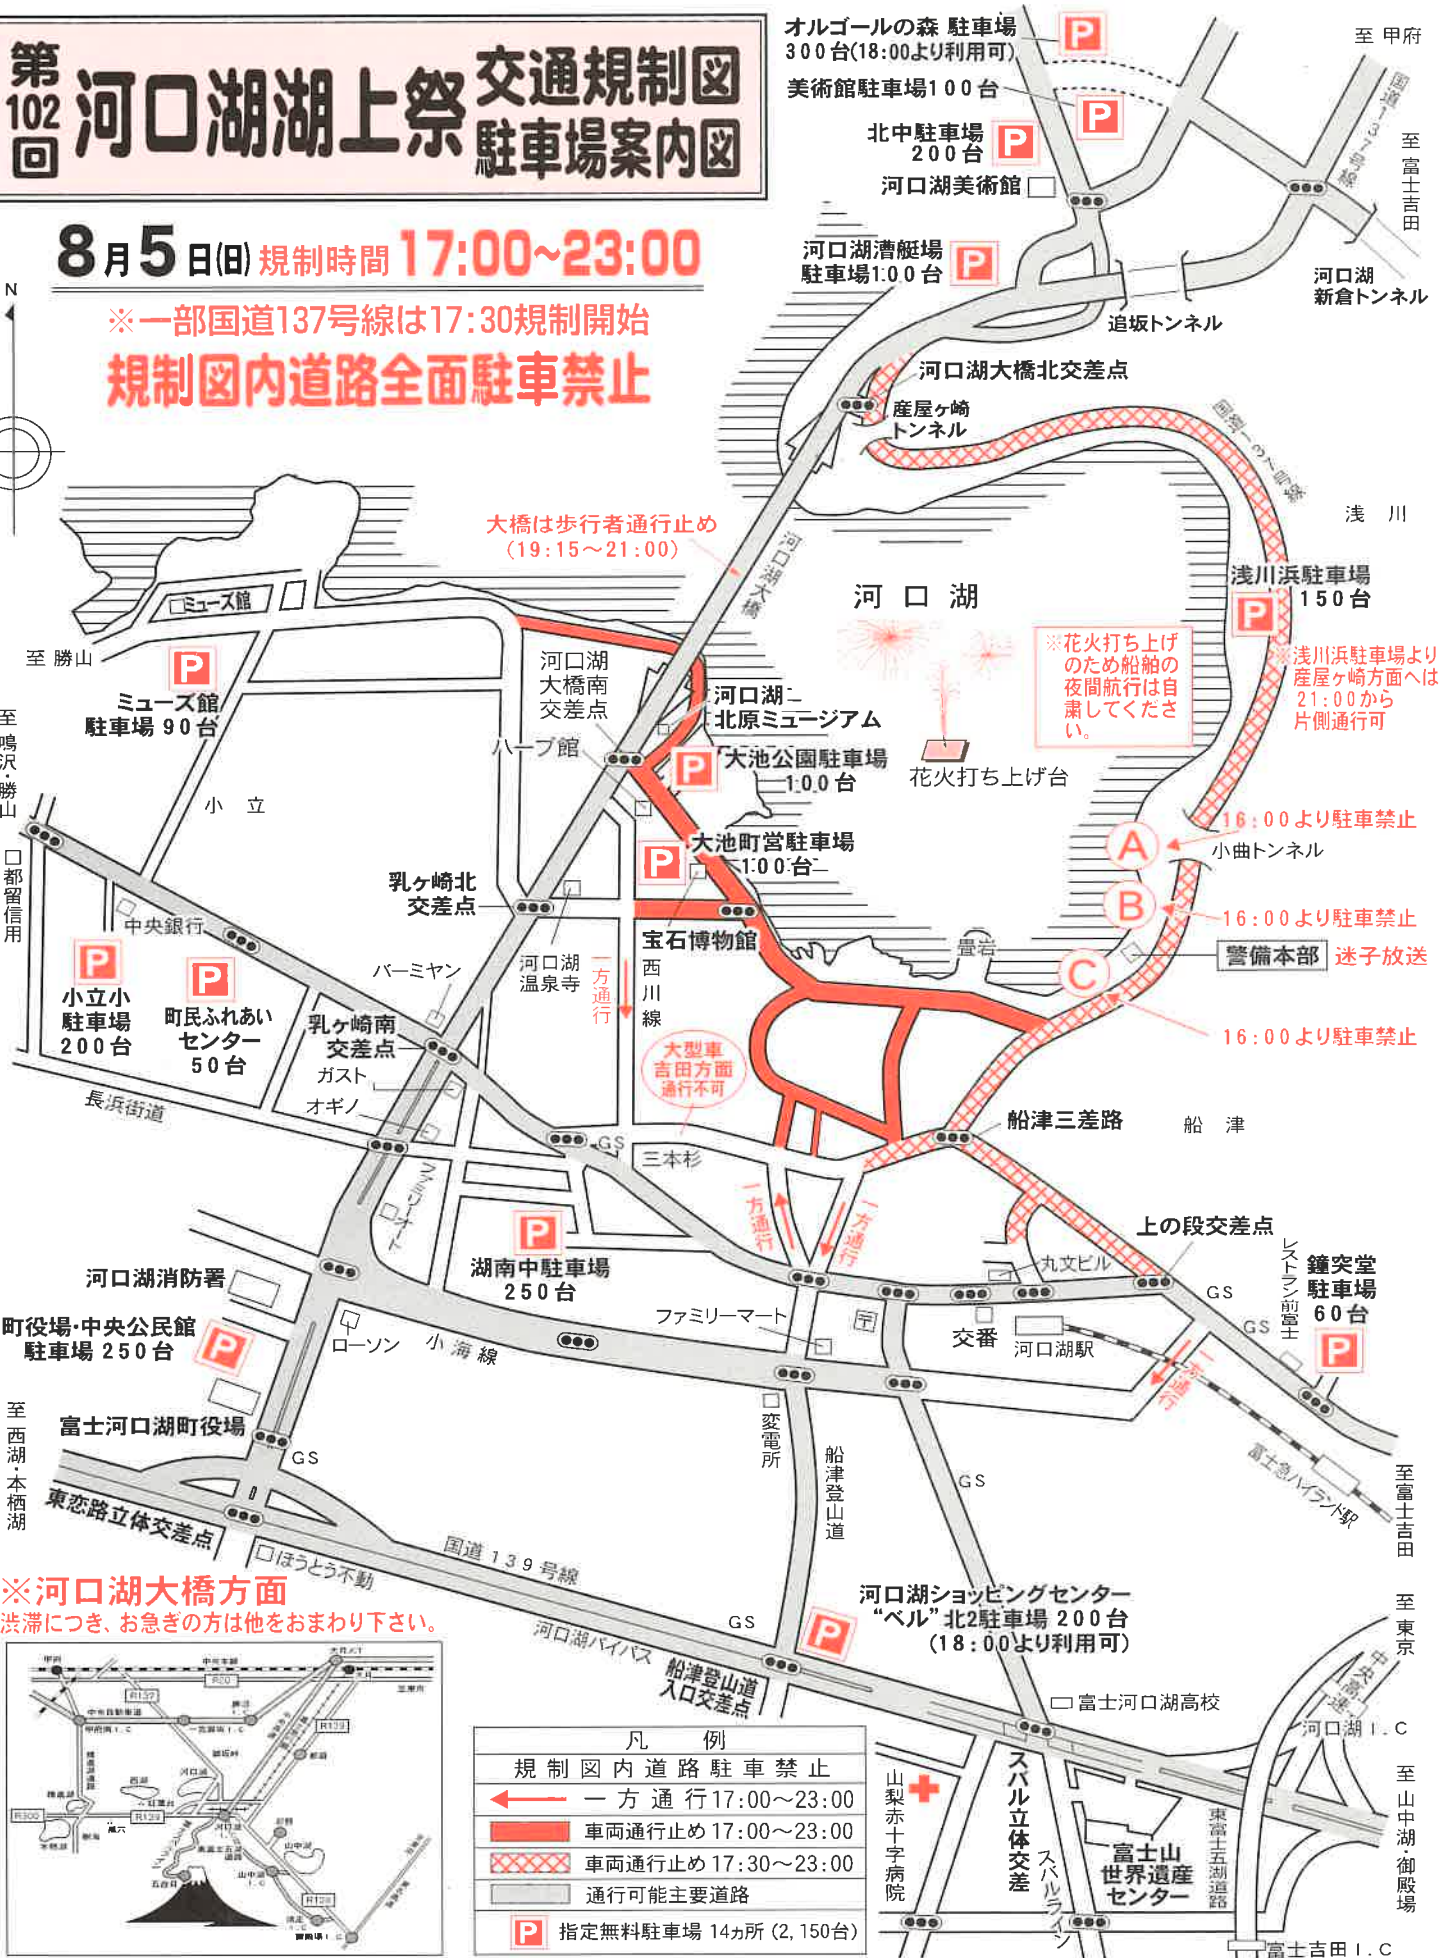

第102回 河口湖湖上祭 交通規制図 駐車場案内図

8月5日(日) 規制時間 17:00~23:00

※一部国道137号線は17:30規制開始
規制図内道路全面駐車禁止

※河口湖大橋方面
渋滞につき、お急ぎの方は他をおまわり下さい。

凡 例	
規制図内道路駐車禁止	
← 一方通行17:00~23:00	
— 車両通行止め17:00~23:00	
▨ 車両通行止め17:30~23:00	
— 通行可能主要道路	
P 指定無料駐車場 14ヵ所 (2,150台)	

※河口湖北岸の猿まわし劇場駐車場、クラフトパーク駐車場もご利用ください。(18:00より利用可)
※周辺道路・駐車場は大変混みあいますので、なるべく公共交通機関のご利用をお願いします。

富士河口湖町・河口湖観光協会・富士吉田警察署

お問い合わせ先 0555-72-1111 (富士河口湖町役場) 0555-76-8300 (河口湖観光協会)